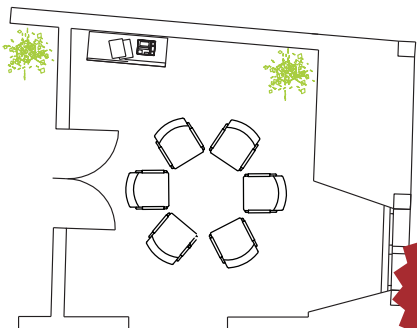

... schöner Denken in der
»Kapelle«

- >> 16 m²
- >> Bestuhlung von 4 (Besprechung) bis 6 Plätze (Stuhlkreis) möglich
- >> ISDN Vernetzung
- >> DSL / WLAN Internetanschluss
- >> Kopier- & Faxservice möglich
- >> Leinwand
- >> Verdunkelungs- und Lichtsteuerung
- >> Flipcharts, Pinwände, Whiteboards
- >> Moderationsset

Selbstverständlich können Sie jederzeit Dia- u. Overheadprojektoren sowie Beamer und Laptops bei uns mieten.

Tel. +49 (0) 75 44 / 50 91 - 0
info@mindnesshotel.de

Besprechung

4
Plätze

Stuhlkreis

6
Plätze

fühlen
denkbar
Lebensfreude
geistreich
entspannen
ankommen
Leben