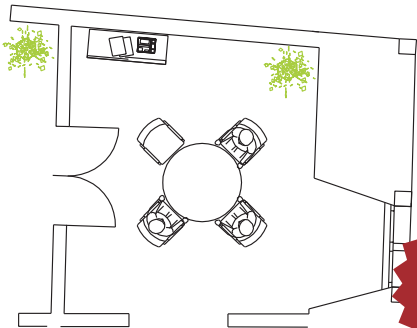

... schöner Denken in der
»Kapelle«

- >> 16 m²
- >> Bestuhlung von 4 (Besprechung) bis 6 Plätze (Stuhlkreis) möglich
- >> ISDN Vernetzung
- >> DSL / WLAN Internetanschluss
- >> Kopier- & Faxservice möglich
- >> Leinwand
- >> Verdunkelungs- und Lichtsteuerung
- >> Flipcharts, Pinwände, Whiteboards
- >> Moderationsset

Selbstverständlich können Sie jederzeit Dia- u. Overheadprojektoren sowie Beamer und Laptops bei uns mieten.

Tel. +49 (0) 75 44 / 50 91 - 0
info@mindnesshotel.de

Besprechung

4
Plätze

Stuhlkreis

6
Plätze

fühlen
denkbar
Lebensfreude
geistreich
entspannen
ankommen
Leben