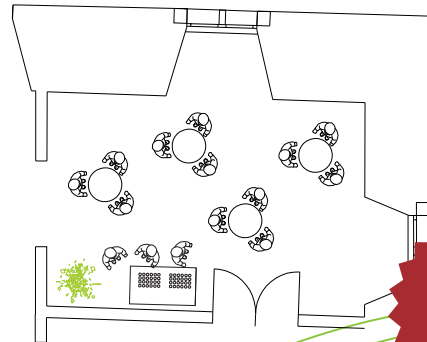

### Stuhlkreis

8  
Plätze

### U - Form außen

10  
Plätze

### Stehempfang

15  
Pers.

## Mindness<sup>®</sup> HOTEL Bischofschloss

... schöner Denken im  
»Durchblick«

- >> 20 m<sup>2</sup>
- >> Bestuhlung von 8 (Stuhlkreis) bis 10 Plätze (U - Form) möglich
- >> Stehempfang bis 15 Personen
- >> ISDN Vernetzung
- >> DSL / WLAN Internetanschluss
- >> Kopier- & Faxservice möglich
- >> Leinwand
- >> Verdunkelungs- und Lichtsteuerung
- >> Flipcharts, Pinwände, Whiteboards
- >> Moderationsset