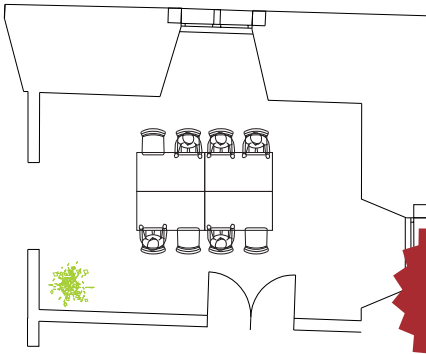

### Besprechung

8  
Plätze

### Stuhlkreis

8  
Plätze

### U - Form außen

10  
Plätze

## Mindness<sup>®</sup> HOTEL Bischofschloss

... schöner Denken im  
»Durchblick«

- >> 20 m<sup>2</sup>
- >> Bestuhlung von 8 (Stuhlkreis) bis 10 Plätze (U - Form) möglich
- >> Stehempfang bis 15 Personen
- >> ISDN Vernetzung
- >> DSL / WLAN Internetanschluss
- >> Kopier- & Faxservice möglich
- >> Leinwand
- >> Verdunkelungs- und Lichtsteuerung
- >> Flipcharts, Pinwände, Whiteboards
- >> Moderationsset