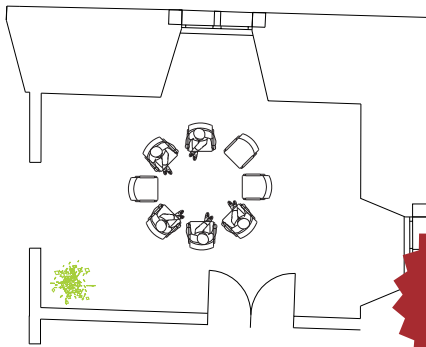

### Besprechung

8  
Plätze

### Stuhlkreis

8  
Plätze

### U - Form außen

10  
Plätze

## Mindness<sup>®</sup> HOTEL Bischofschloss

... schöner Denken im  
»Durchblick«

- >> 20 m<sup>2</sup>
- >> Bestuhlung von 8 (Stuhlkreis) bis 10 Plätze (U - Form) möglich
- >> Stehempfang bis 15 Personen
- >> ISDN Vernetzung
- >> DSL / WLAN Internetanschluss
- >> Kopier- & Faxservice möglich
- >> Leinwand
- >> Verdunkelungs- und Lichtsteuerung
- >> Flipcharts, Pinwände, Whiteboards
- >> Moderationsset