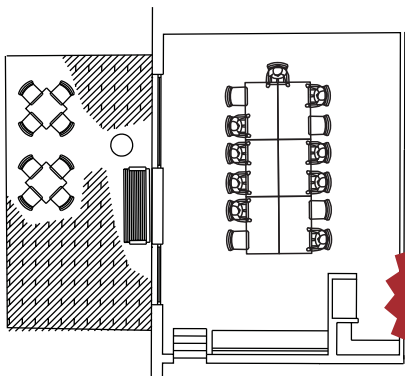

### Stuhlkreis

25  
Plätze

### Besprechung

14  
Plätze

### U - Form innen / außen

16/24  
Plätze

## Mindness<sup>®</sup> HOTEL Bischofschloss

... schöner Denken im  
»Ausblick«

- >> 40 m<sup>2</sup>
- >> Bestuhlung von 14 (Besprechung) bis 25 Plätze (Stuhlkreis) möglich
- >> Stehempfang bis 30 Personen
- >> ISDN Vernetzung
- >> DSL / WLAN Internetanschluss
- >> Telefax, Kopierer
- >> Leinwand
- >> Verdunkelungs- und Lichtsteuerung
- >> Flipcharts, Pinwände, Whiteboards
- >> Moderationsset