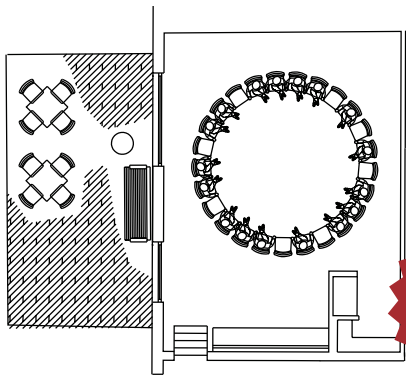

### Stuhlkreis

25  
Plätze

### Besprechung

14  
Plätze

### U - Form innen / außen

16/24  
Plätze

## Mindness<sup>®</sup> HOTEL Bischofschloss

... schöner Denken im  
»Ausblick«

- >> 40 m<sup>2</sup>
- >> Bestuhlung von 14 (Besprechung) bis 25 Plätze (Stuhlkreis) möglich
- >> Stehempfang bis 30 Personen
- >> ISDN Vernetzung
- >> DSL / WLAN Internetanschluss
- >> Telefax, Kopierer
- >> Leinwand
- >> Verdunkelungs- und Lichtsteuerung
- >> Flipcharts, Pinwände, Whiteboards
- >> Moderationsset