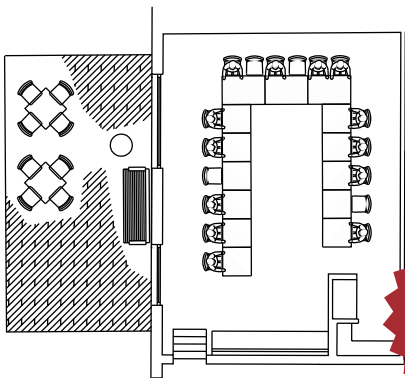

### Stuhlkreis

25  
Plätze

### Besprechung

14  
Plätze

### U - Form innen / außen

16/24  
Plätze

## Mindness<sup>®</sup> HOTEL Bischofschloss

... schöner Denken im  
»Ausblick«

- >> 40 m<sup>2</sup>
- >> Bestuhlung von 14 (Besprechung) bis 25 Plätze (Stuhlkreis) möglich
- >> Stehempfang bis 30 Personen
- >> ISDN Vernetzung
- >> DSL / WLAN Internetanschluss
- >> Telefax, Kopierer
- >> Leinwand
- >> Verdunkelungs- und Lichtsteuerung
- >> Flipcharts, Pinwände, Whiteboards
- >> Moderationsset