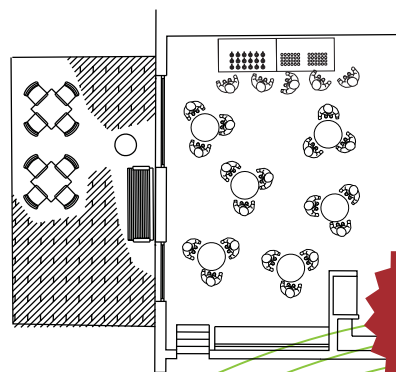

Stehempfang

30
Pers.