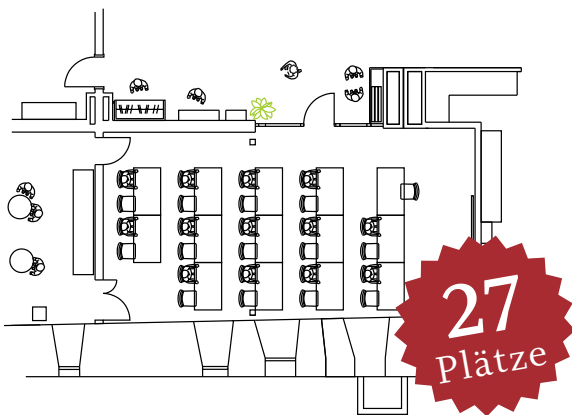

### U - Form innen / außen

# Mindness<sup>®</sup> HOTEL Bischofschloss

... schöner Denken im  
»Geistreich«

- >> klimatisierte 60 m<sup>2</sup>
- >> Bestuhlung von 16 (Stuhlkreis) bis 52 Plätze (Saal) möglich
- >> Stehempfang bis 60 Personen
- >> ISDN Vernetzung
- >> DSL / WLAN Internetanschluss
- >> Kopier- & Faxservice möglich
- >> Leinwand
- >> Verdunkelungs- und Lichtsteuerung
- >> Flipcharts, Pinwände, Whiteboards
- >> Moderationsset