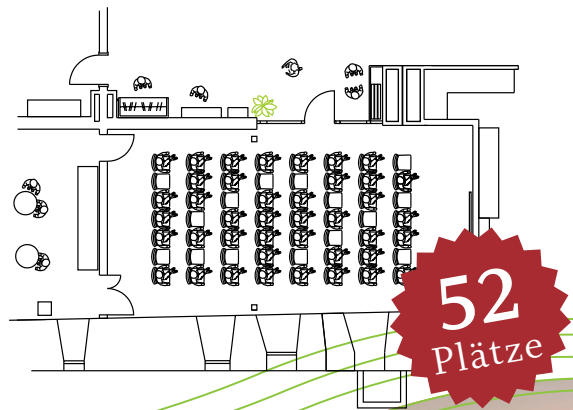

Theater

fühlen

geistreich

ankommen

entspannen

Lebensfreude

Leben

denkbar