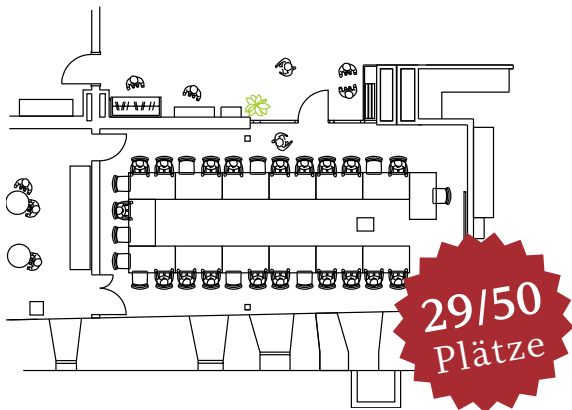

### U - Form innen / außen

# Mindness<sup>®</sup> HOTEL Bischofschloss

... schöner Denken im  
»Geistreich«

- >> klimatisierte 60 m<sup>2</sup>
- >> Bestuhlung von 16 (Stuhlkreis) bis 52 Plätze (Saal) möglich
- >> Stehempfang bis 60 Personen
- >> ISDN Vernetzung
- >> DSL / WLAN Internetanschluss
- >> Kopier- & Faxservice möglich
- >> Leinwand
- >> Verdunkelungs- und Lichtsteuerung
- >> Flipcharts, Pinwände, Whiteboards
- >> Moderationsset